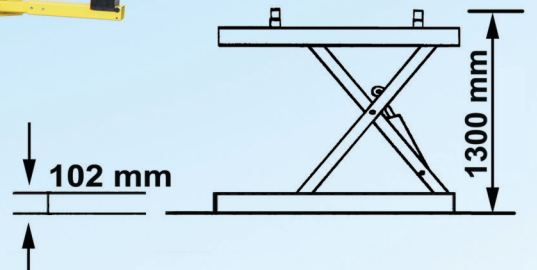

SOLLEVATORI SOPRAPAVIMENTO

JOLLIFT® 1330

Max capacity
kg 3000
lbs 6600

JOLLIFT® 1335

Max capacity
kg 3500
lbs 7700

JOLLIFT® master 35

Max capacity
kg 3500
lbs 7700

SOLLEVAMENTO SU TAMPONI E/O SU SUPPORTI RUOTE