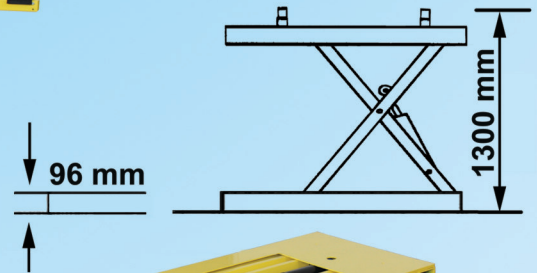

SOLLEVATORI SOPRAPAVIMENTO

JOLLIFT® 1330

Max capacity
kg 3000
lbs 6600

JOLLIFT® 1335

Max capacity
kg 3500
lbs 7700

JOLLIFT® master 35

Max capacity
kg 3500
lbs 7700

SOLLEVAMENTO SU TAMPONI E/O SU SUPPORTI RUOTE