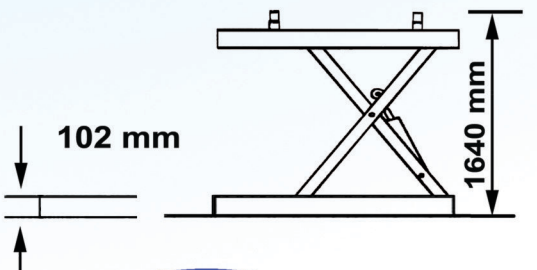

SOLLEVATORI SOPRAPAVIMENTO

JOLLIFT® 1330

Max capacity
kg 3000
lbs 6600

JOLLIFT® 1335

Max capacity
kg 3500
lbs 7700

JOLLIFT® master 35

Max capacity
kg 3500
lbs 7700

SOLLEVAMENTO SU TAMPONI E/O SU SUPPORTI RUOTE