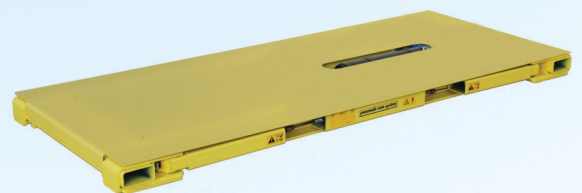

SOLLEVATORI SOPRAPAVIMENTO

JOLLIFT® 1330

Max capacity
kg 3000
lbs 6600

JOLLIFT® 1335

Max capacity
kg 3500
lbs 7700

JOLLIFT® master 35

Max capacity
kg 3500
lbs 7700

SOLLEVAMENTO SU TAMPONI E/O SU SUPPORTI RUOTE